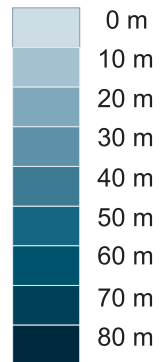

JEZIORO DRAWSKO

0 200 400 600 800 1000 m

Jeziro Krzemno

Jeziro Kaleńsko

Jeziro Komorze

Jeziro Czaplino

Jeziro Krosino