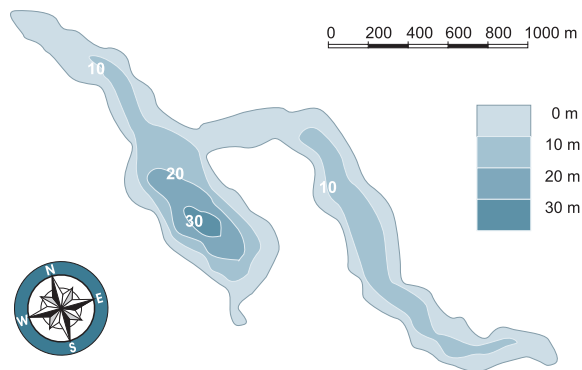

JEZIORO DRAWSKO

0 200 400 600 800 1000 m

Jeziro Krzemno

Jeziro Kaleńsko

Jeziro Komorze

Jeziro Czaplino

Jeziro Krosino