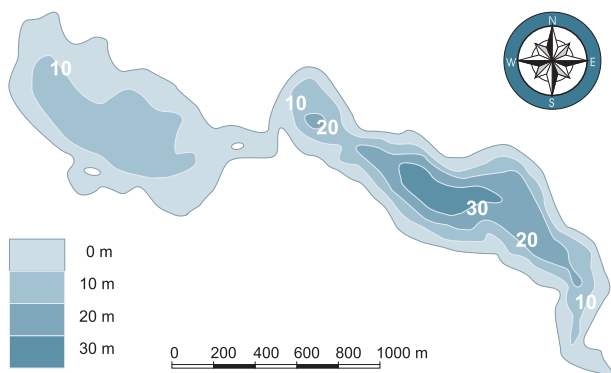

JEZIORO DRAWSKO

0 200 400 600 800 1000 m

Jeziro Krzemno

Jeziro Kaleńsko

Jeziro Komorze

Jeziro Czaplino

Jeziro Krosino