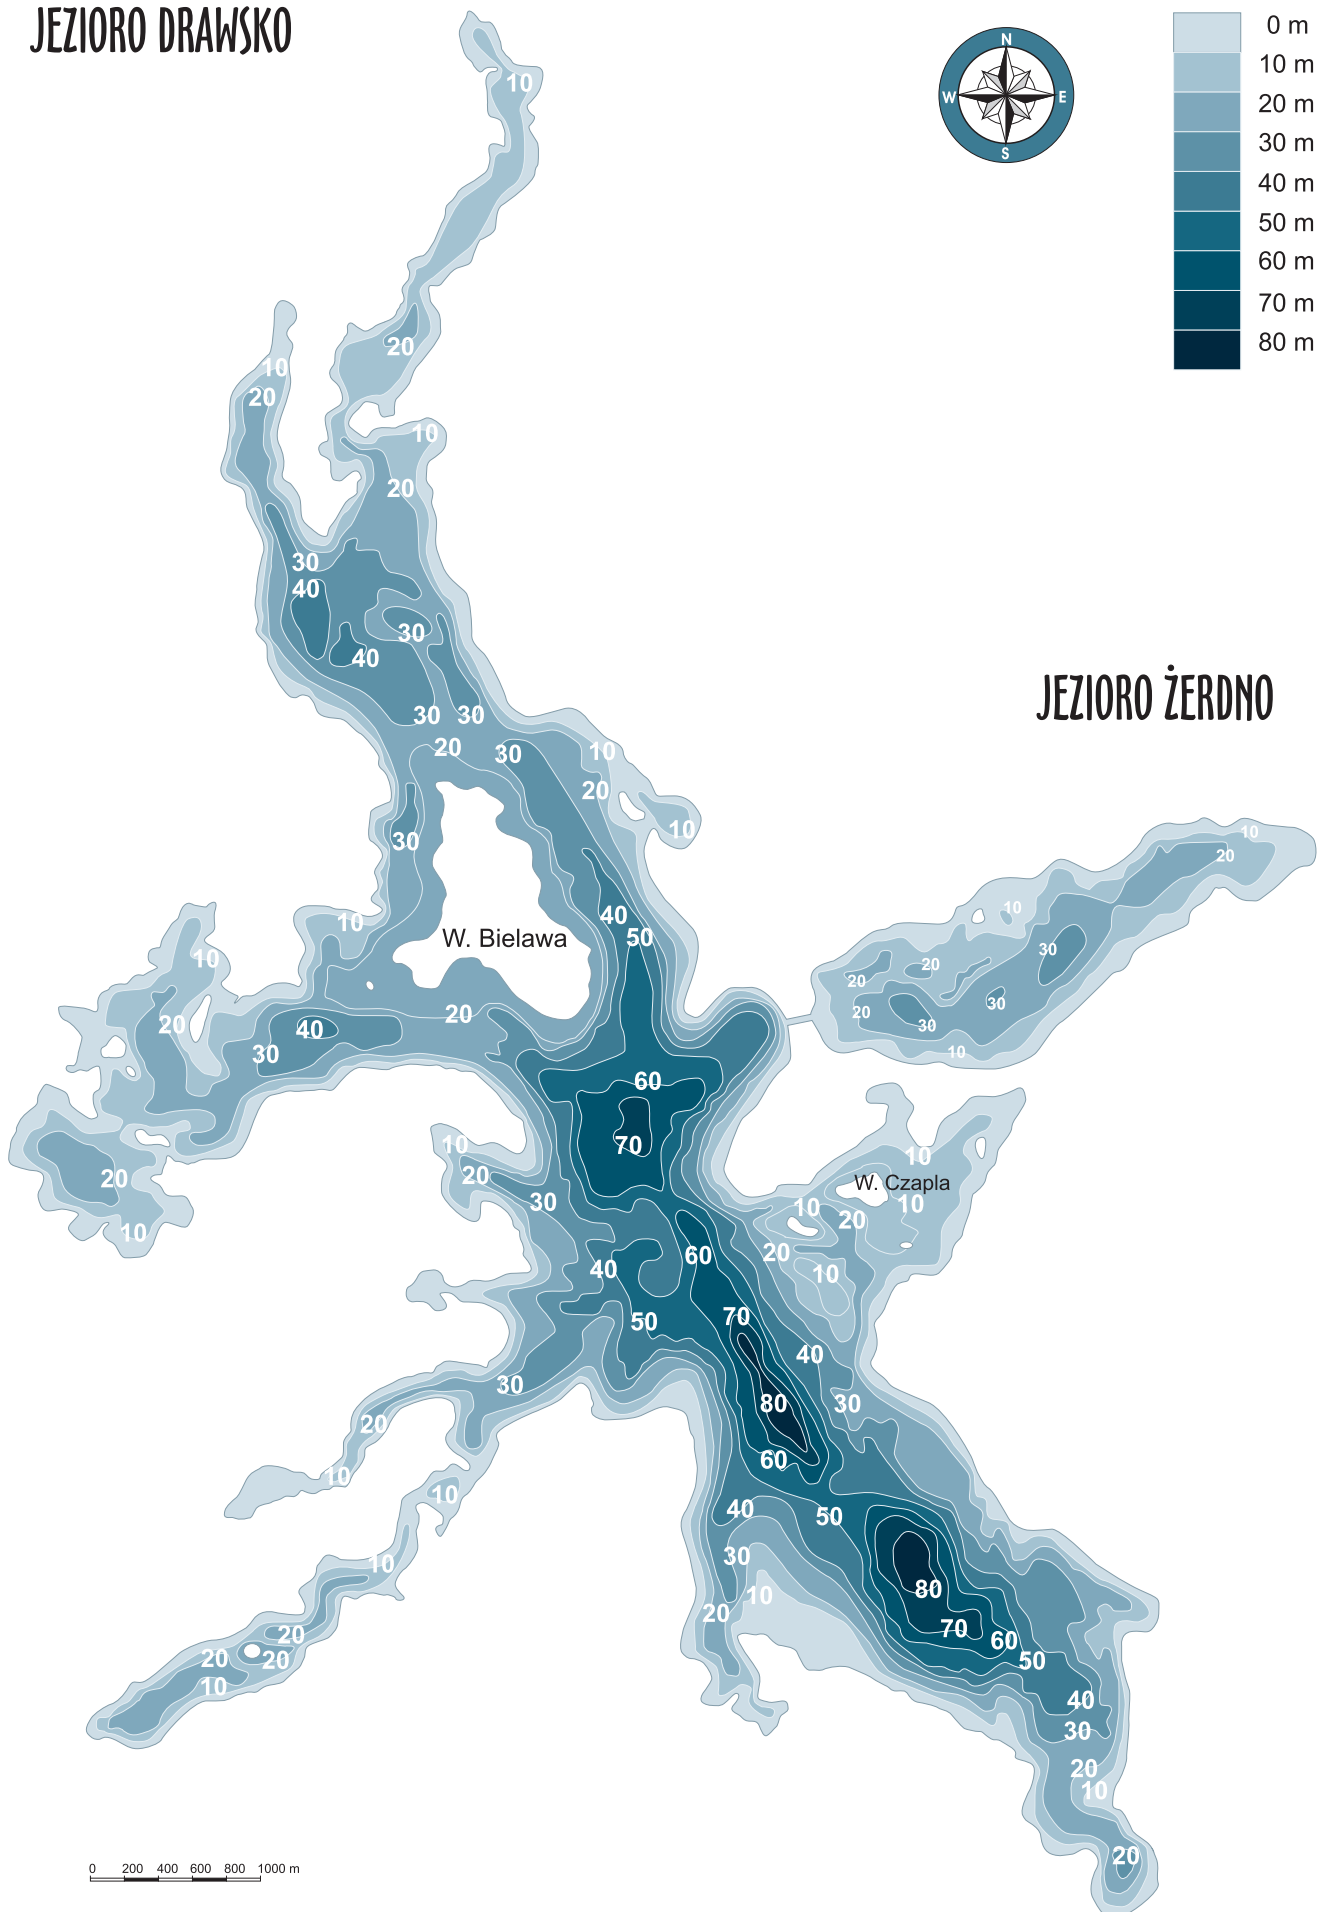

JEZIORO DRAWSKO

0 200 400 600 800 1000 m

Jeziro Krzemno

Jeziro Kaleńsko

Jeziro Komorze

Jeziro Czaplino

Jeziro Krosino