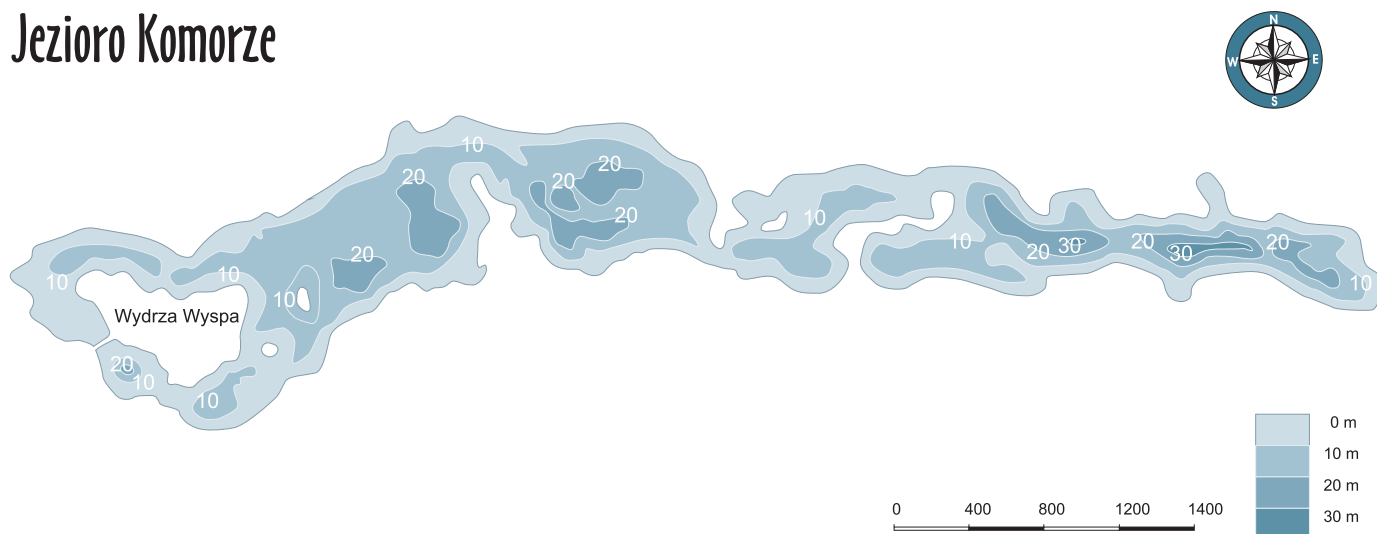

JEZIORO DRAWSKO

0 200 400 600 800 1000 m

Jeziro Krzemno

Jeziro Kaleńsko

Jeziro Komorze

Jeziro Czaplino

Jeziro Krosino